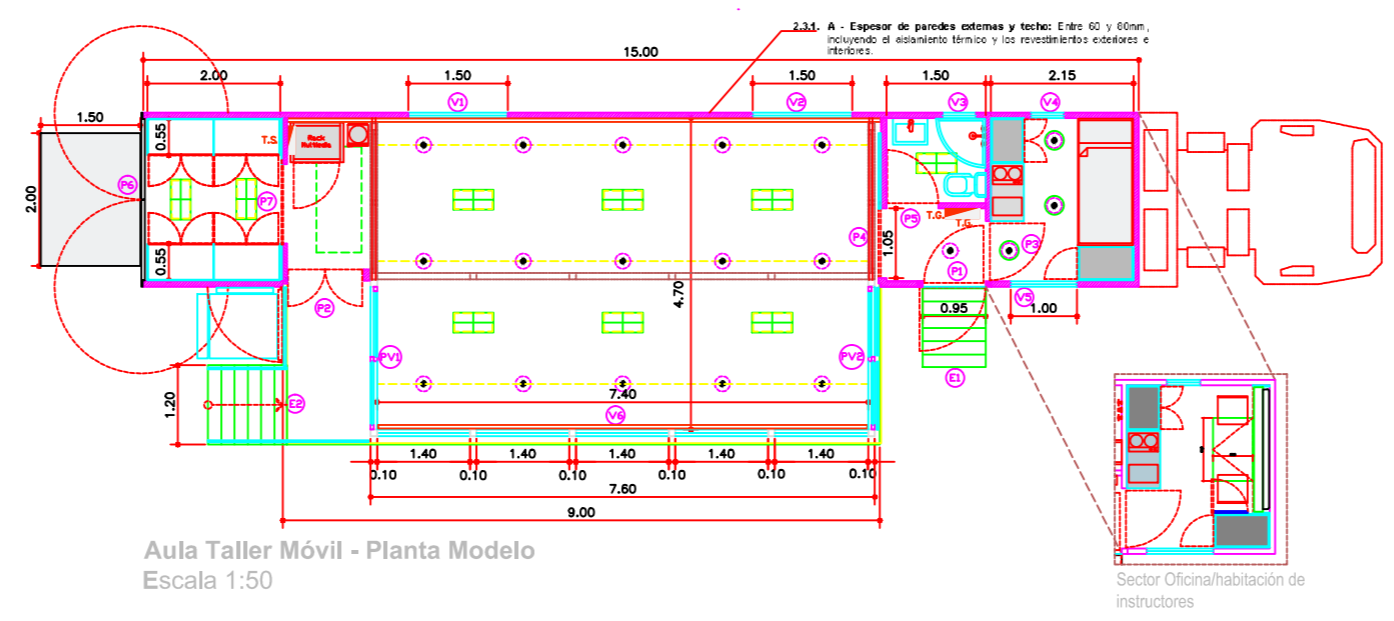

Vista Lateral Derecho

Aula Taller Móvil - Planta Modelo
Escala 1:50